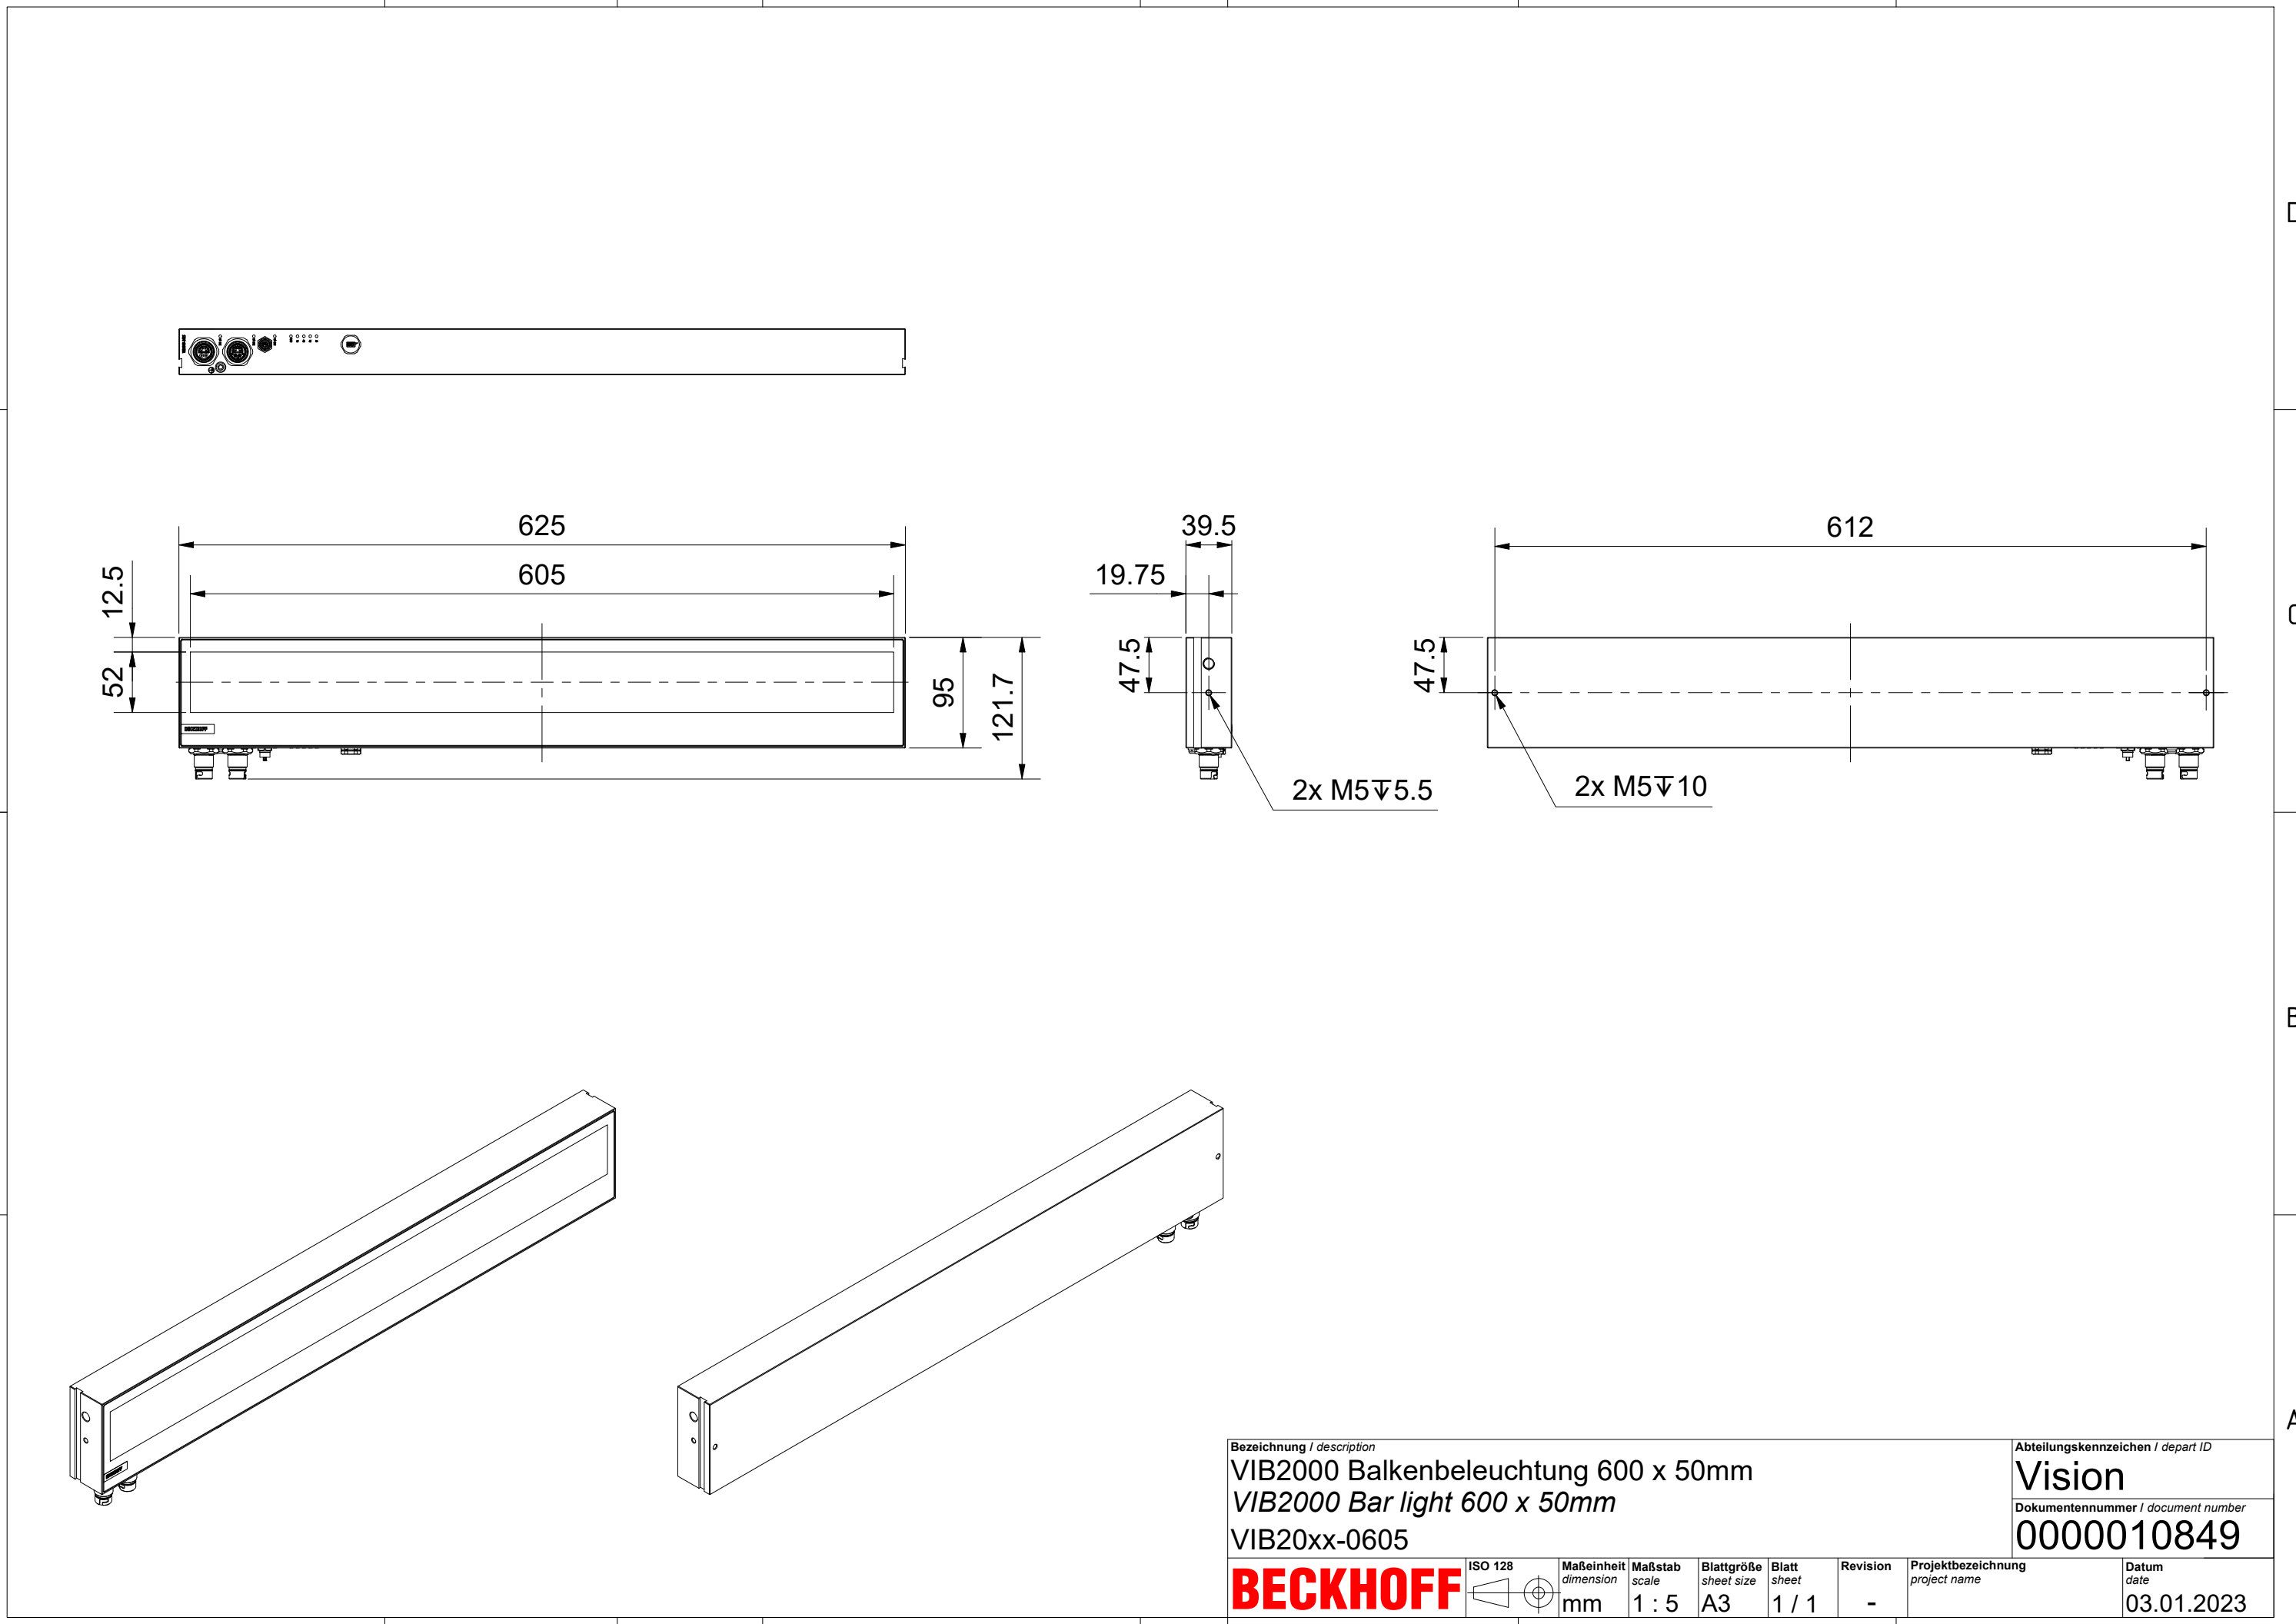

Bezeichnung / description VIB2000 Balkenbeleuchtung 600 x 50mm VIB2000 Bar light 600 x 50mm VIB20xx-0605							Abteilungskennzeichen / depart ID Vision		
							Dokumentnummer / document number 0000010849		
BECKHOFF	ISO 128	Maßeinheit dimension mm	Maßstab scale 1 : 5	Blattgröße sheet size A3	Blatt sheet 1 / 1	Revision -	Projektbezeichnung project name	Datum date 03.01.2023	