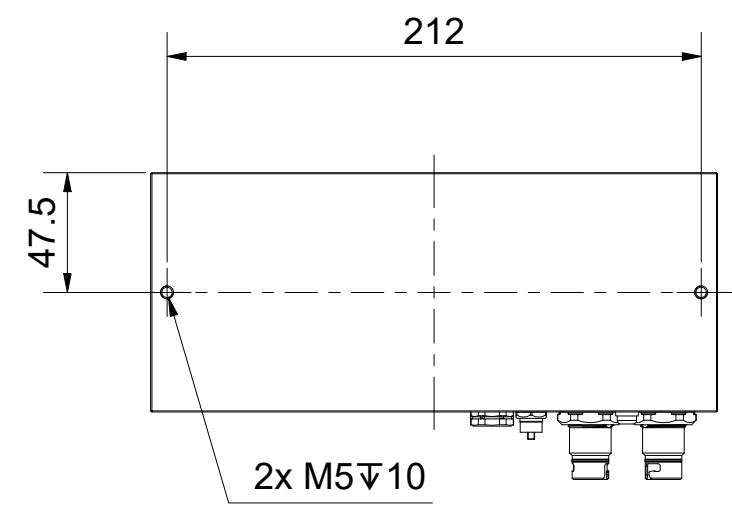

Bezeichnung / description
VIB2000 Balkenbeleuchtung 200 x 50mm
VIB2000 Bar light 200 x 50mm
 VIB20xx-0205

Abteilungskennzeichen / depart ID
Vision
 Dokumentennummer / document number
0000010829

BECKHOFF	ISO 128	Maßeinheit dimension	Maßstab scale	Blattgröße sheet size	Blatt sheet	Revision	Projektbezeichnung project name	Datum date
		mm	1 : 3	A3	1 / 1	-		24.11.2022