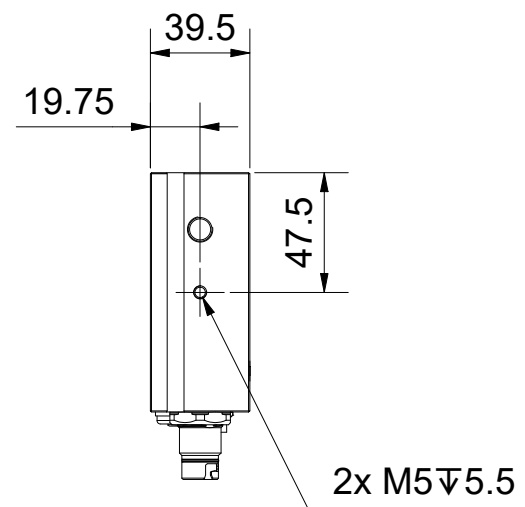

Bezeichnung / description
VIB2000 Balkenbeleuchtung 200 x 50mm
VIB2000 Bar light 200 x 50mm
 VIB20xx-0205

Abteilungskennzeichen / depart ID
Vision
 Dokumentennummer / document number
0000010829

BECKHOFF	ISO 128	Maßeinheit dimension	Maßstab scale	Blattgröße sheet size	Blatt sheet	Revision	Projektbezeichnung project name	Datum date
		mm	1 : 3	A3	1 / 1	-		24.11.2022