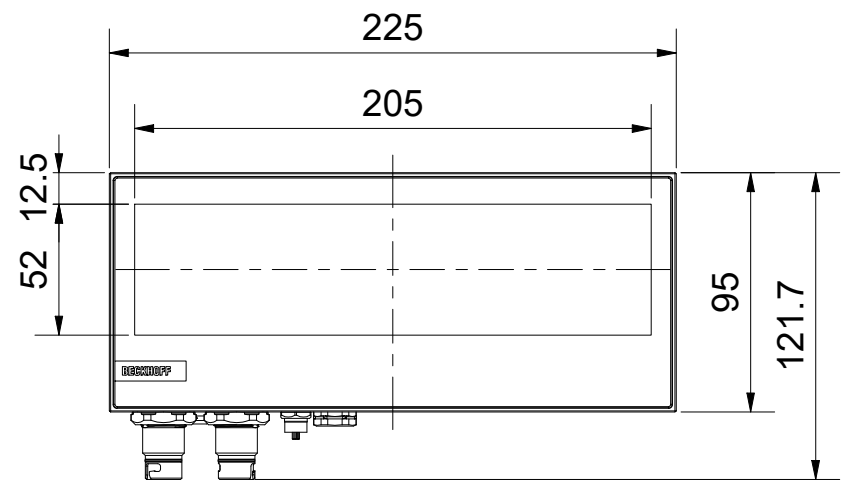

Bezeichnung / description
VIB2000 Balkenbeleuchtung 200 x 50mm
VIB2000 Bar light 200 x 50mm
 VIB20xx-0205

Abteilungskennzeichen / depart ID
Vision
 Dokumentennummer / document number
0000010829

BECKHOFF	ISO 128	Maßeinheit dimension	Maßstab scale	Blattgröße sheet size	Blatt sheet	Revision	Projektbezeichnung project name	Datum date
		mm	1 : 3	A3	1 / 1	-		24.11.2022