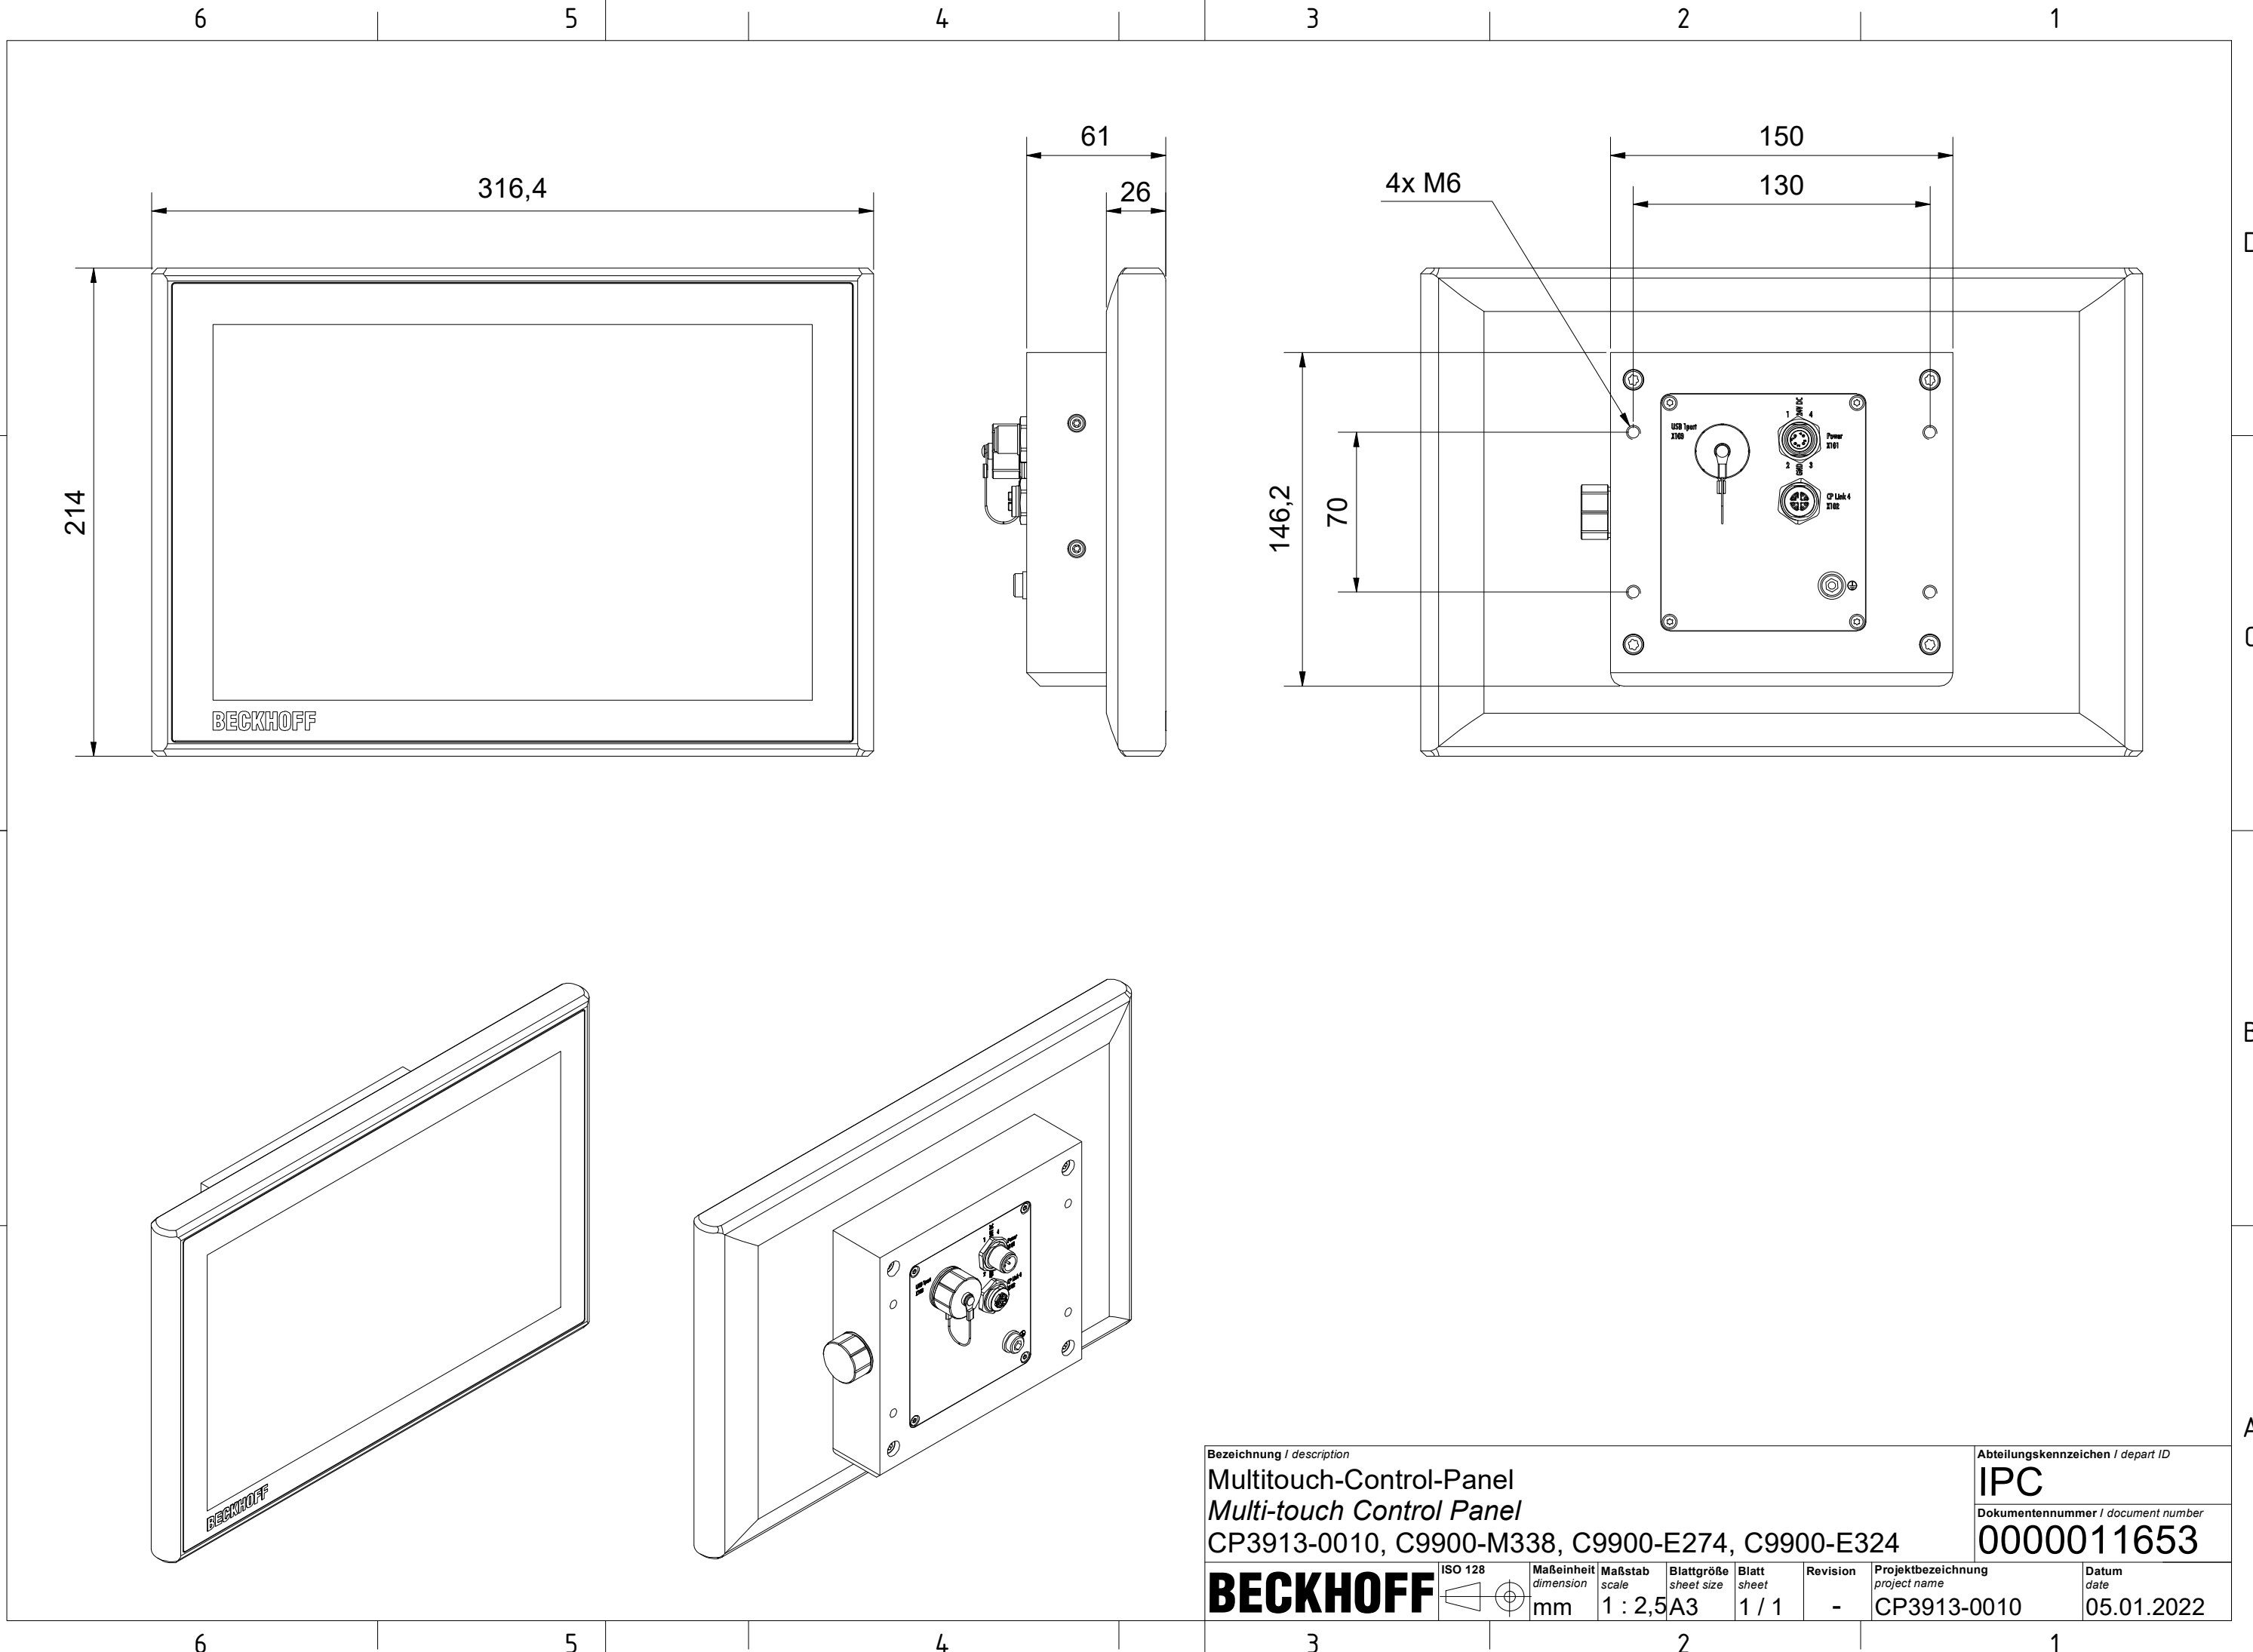

Bezeichnung / description							Abteilungskennzeichen / depart ID		
Multitouch-Control-Panel Multi-touch Control Panel							IPC		
CP3913-0010, C9900-M338, C9900-E274, C9900-E324							Dokumentennummer / document number		
							0000011653		
BECKHOFF		ISO 128	Maßeinheit dimension	Maßstab scale	Blattgröße sheet size	Blatt sheet	Revision	Projektbezeichnung project name	Datum date
		mm	1 : 2,5	A3	1 / 1	-	CP3913-0010	05.01.2022	