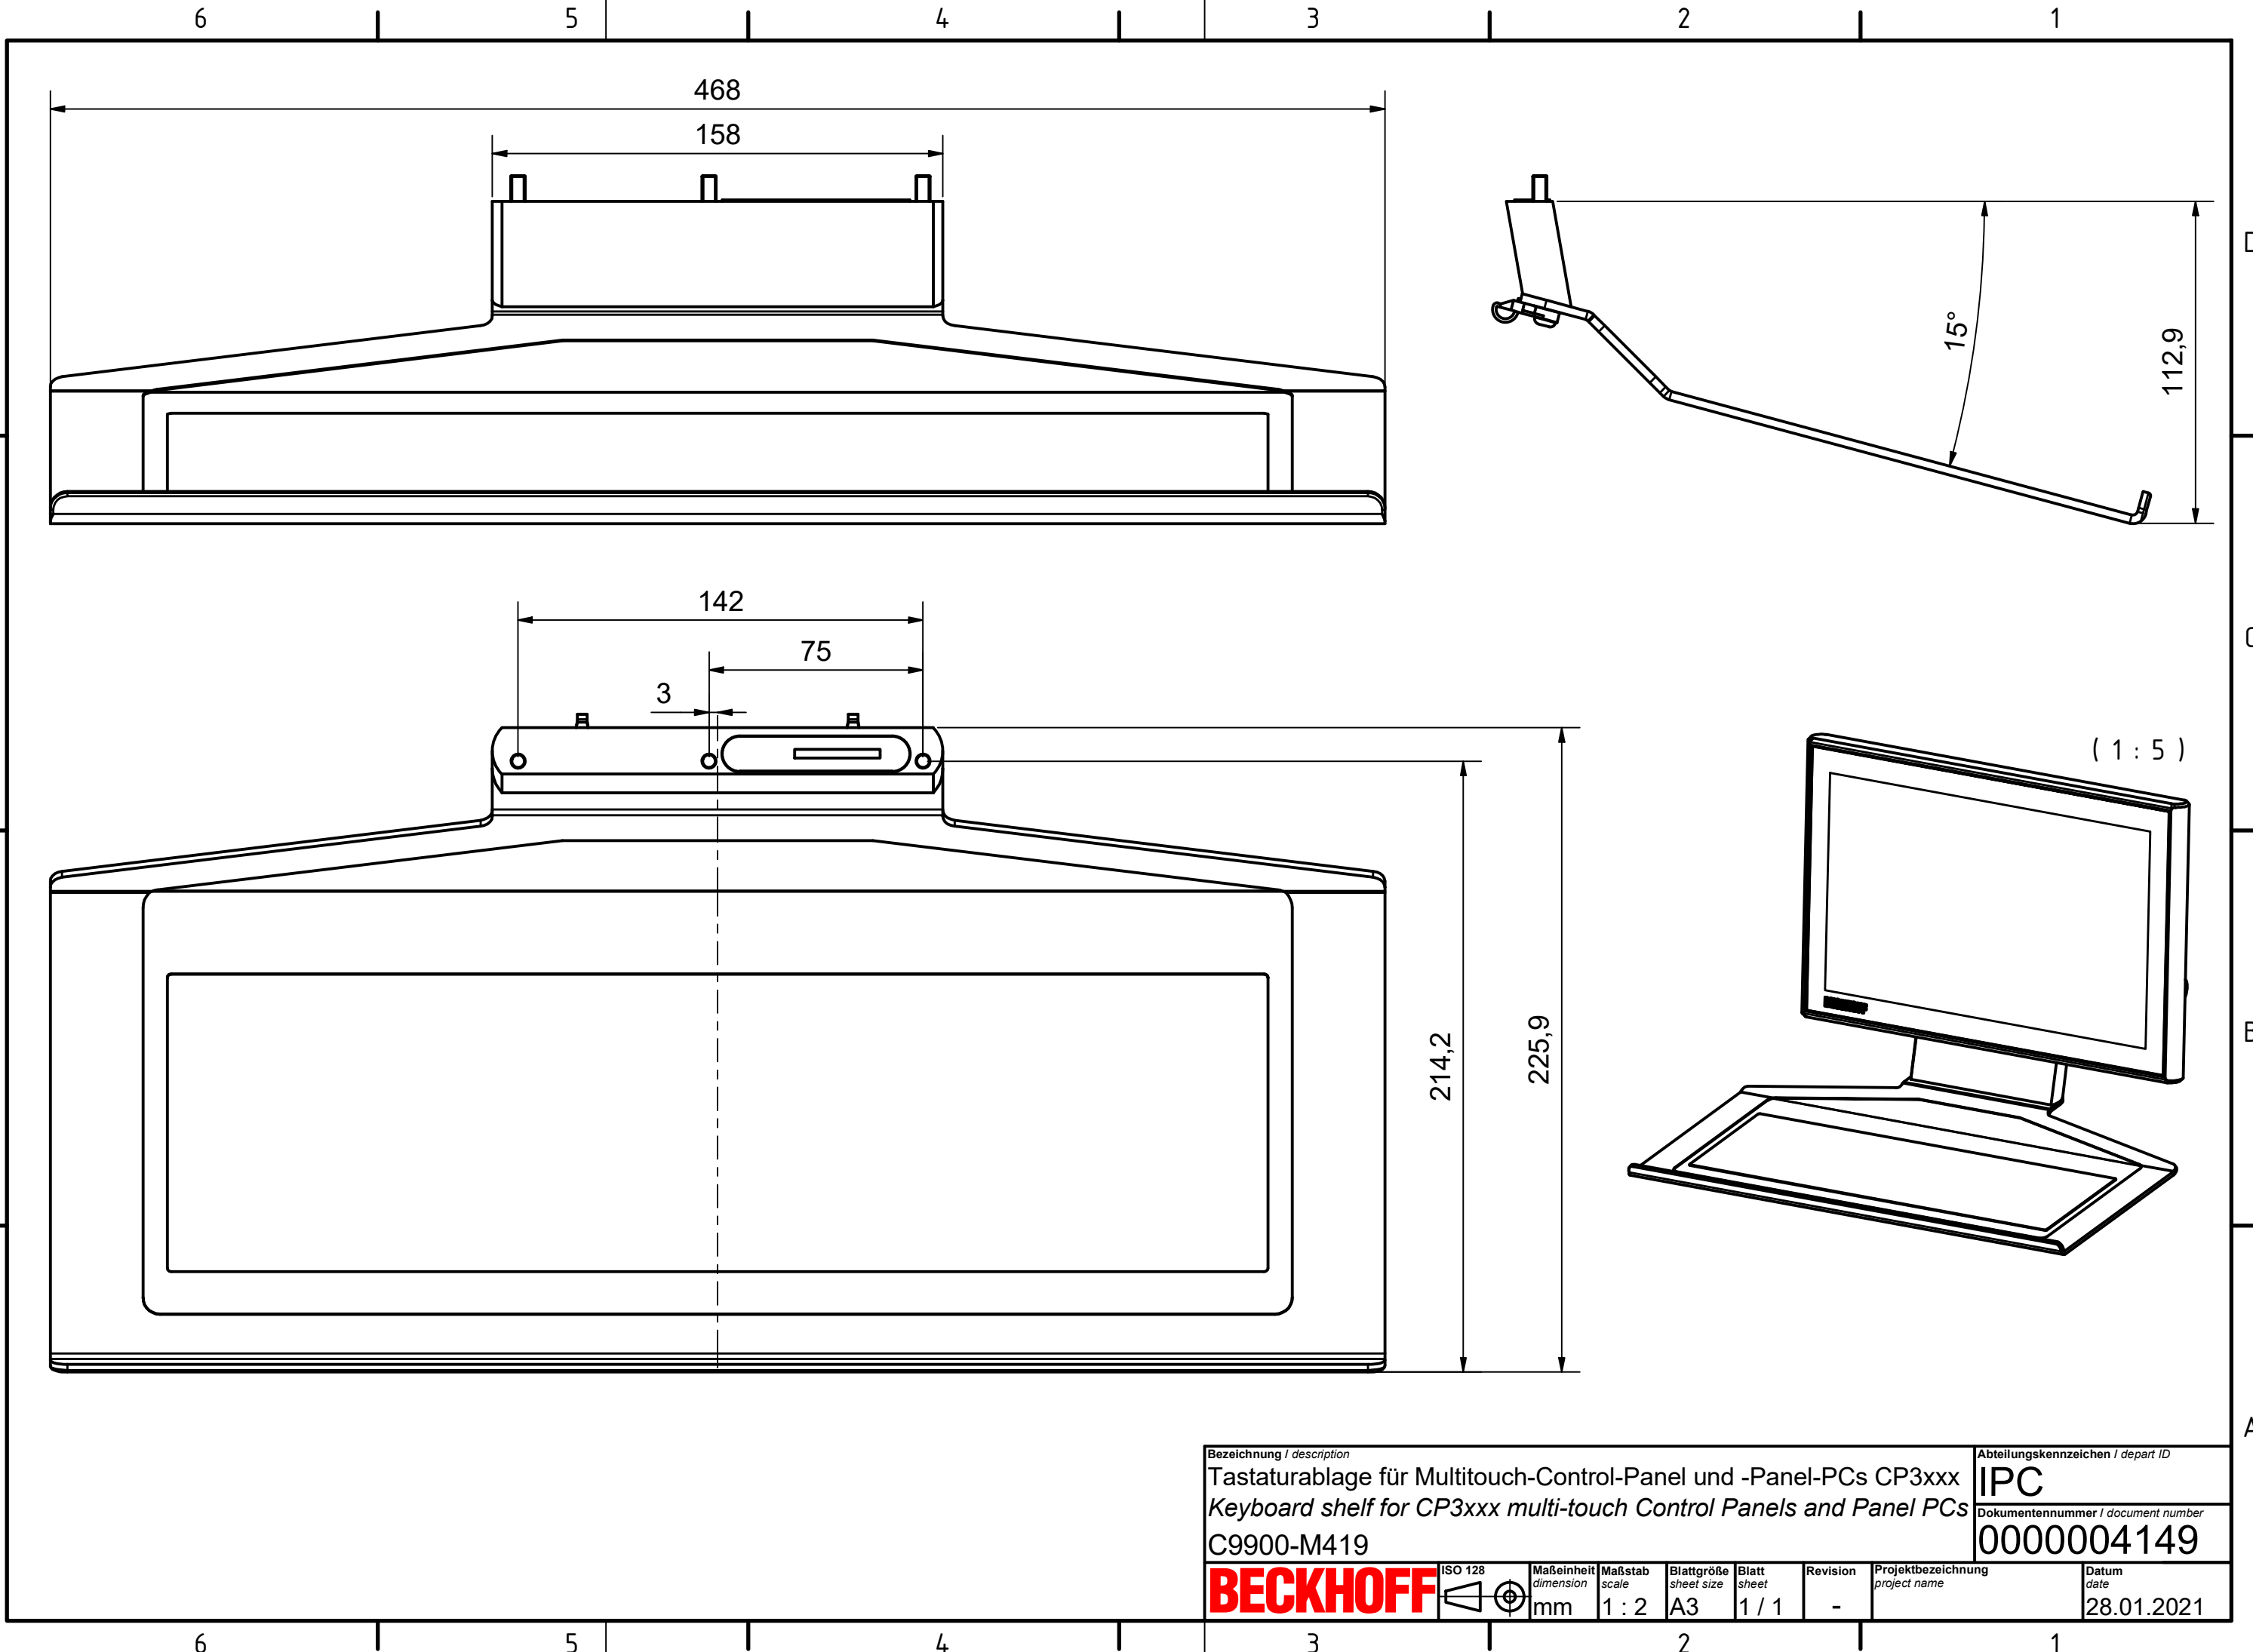

Bezeichnung / description Tastaturablage für Multitouch-Control-Panel und -Panel-PCs CP3xxx Keyboard shelf for CP3xxx multi-touch Control Panels and Panel PCs C9900-M419							Abteilungskennzeichen / depart ID <b>IPC</b>			
							Dokumentennummer / document number <b>0000004149</b>			
<b>BECKHOFF</b>	ISO 128 mm	Maßeinheit dimension scale	1 : 2	Blattgröße sheet size	A3	Blatt sheet	1 / 1	Revision -	Projektbezeichnung project name	Datum date 28.01.2021