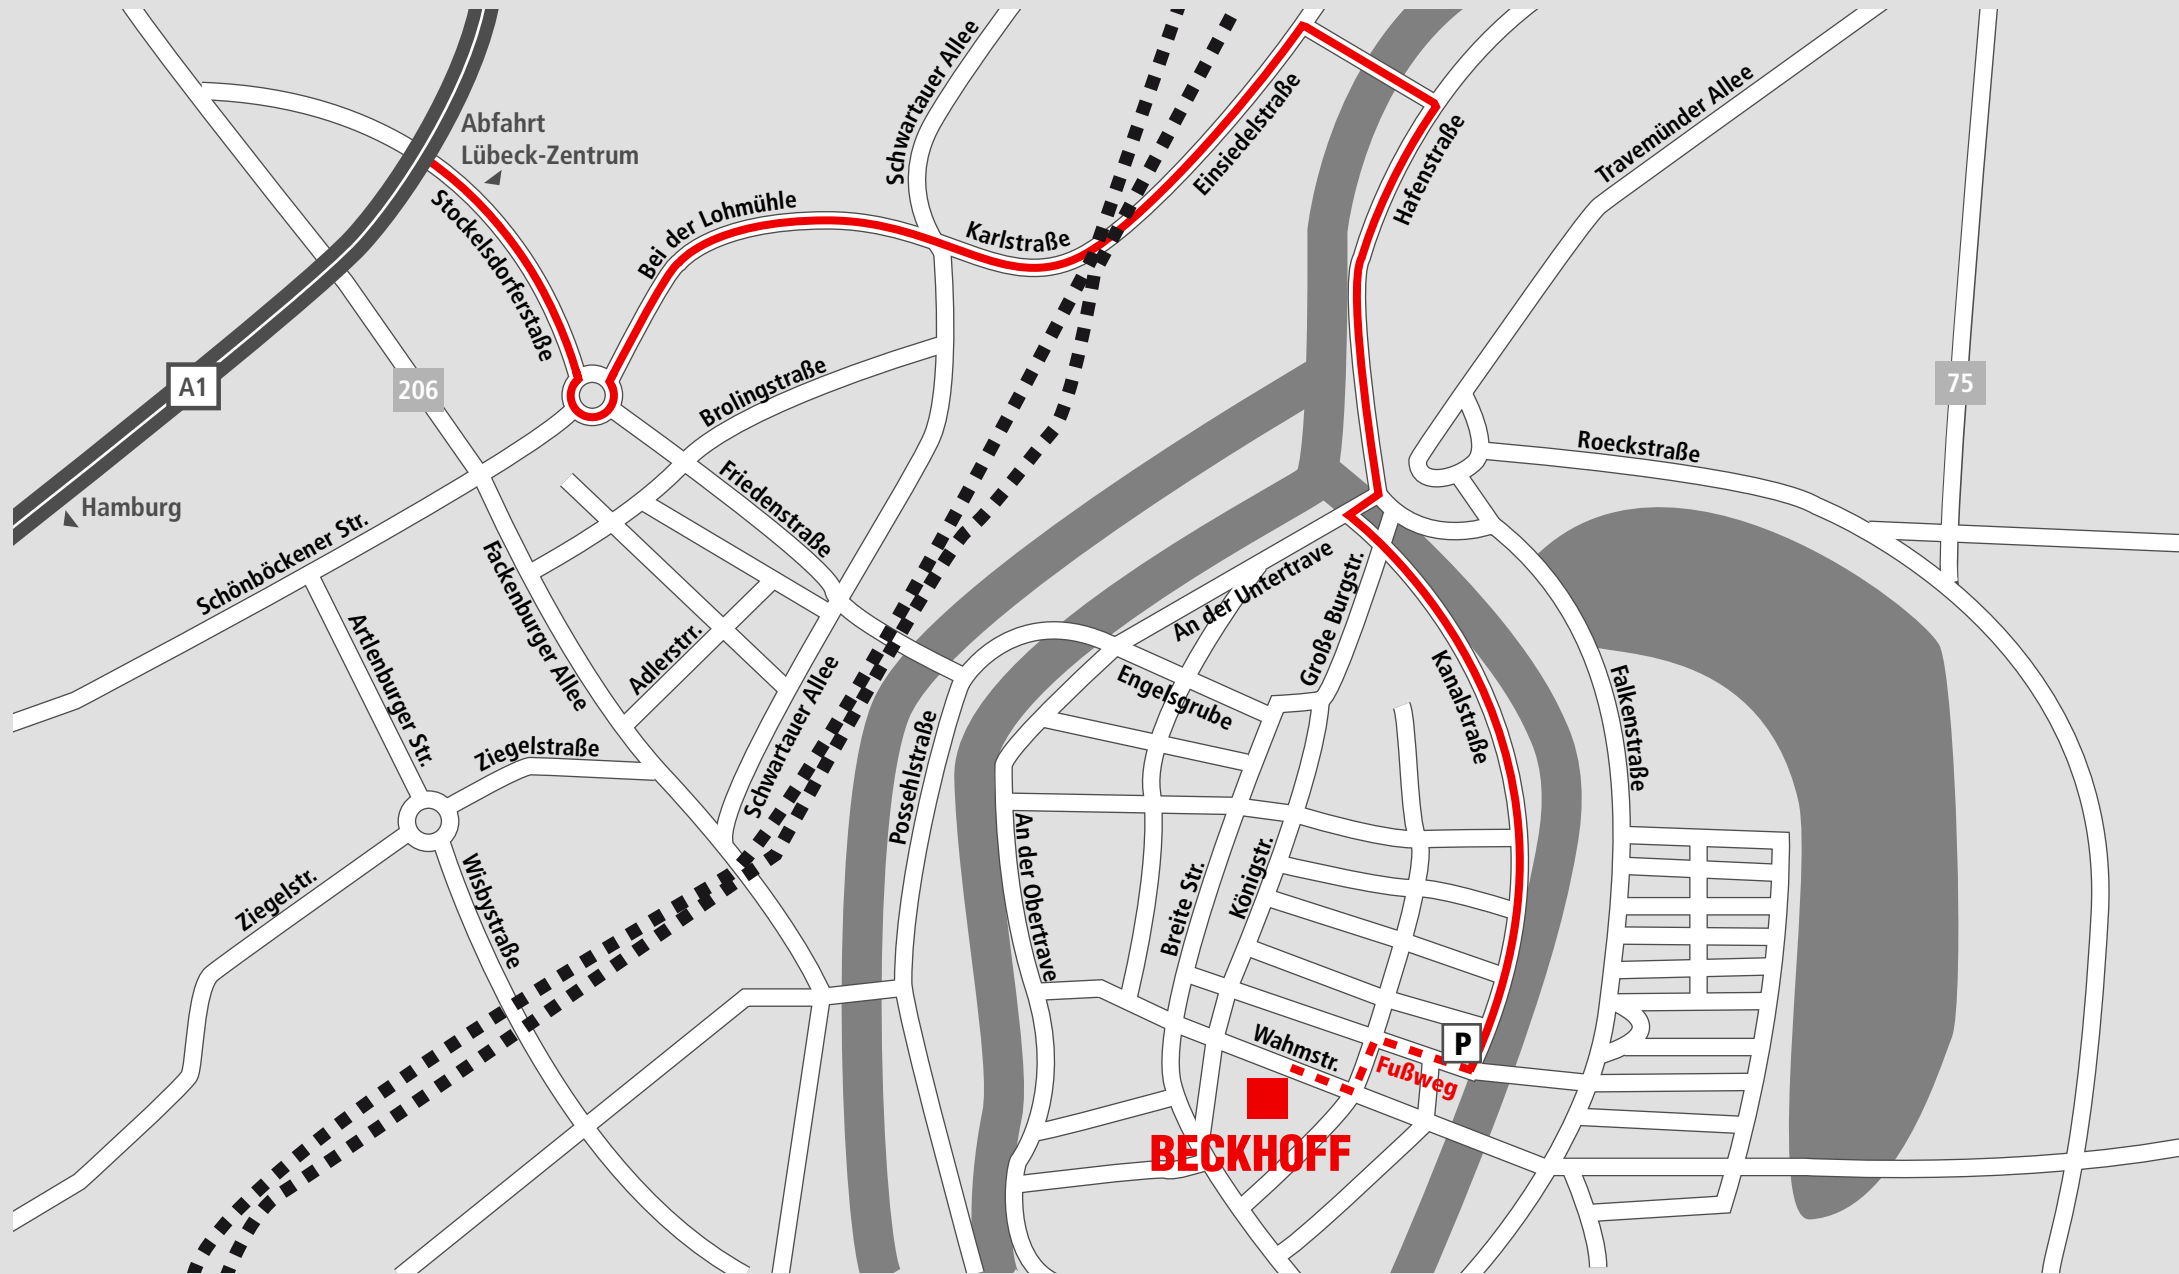

BECKHOFF New Automation Technology

Beckhoff Automation
Niederlassung Lübeck
Wahmstraße 56
23552 Lübeck
Tel: +49 (0)451/20 39 88-0, Fax: +49 (0)451/20 39 88-20
Email: luebeck@beckhoff.de

BECKHOFF New Automation Technology